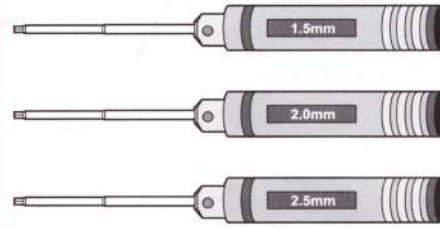

Основной инструмент

Шестигранные ключи

Гаечный ключ

Рекомендуемый инструмент

Шестигранные отвёртки