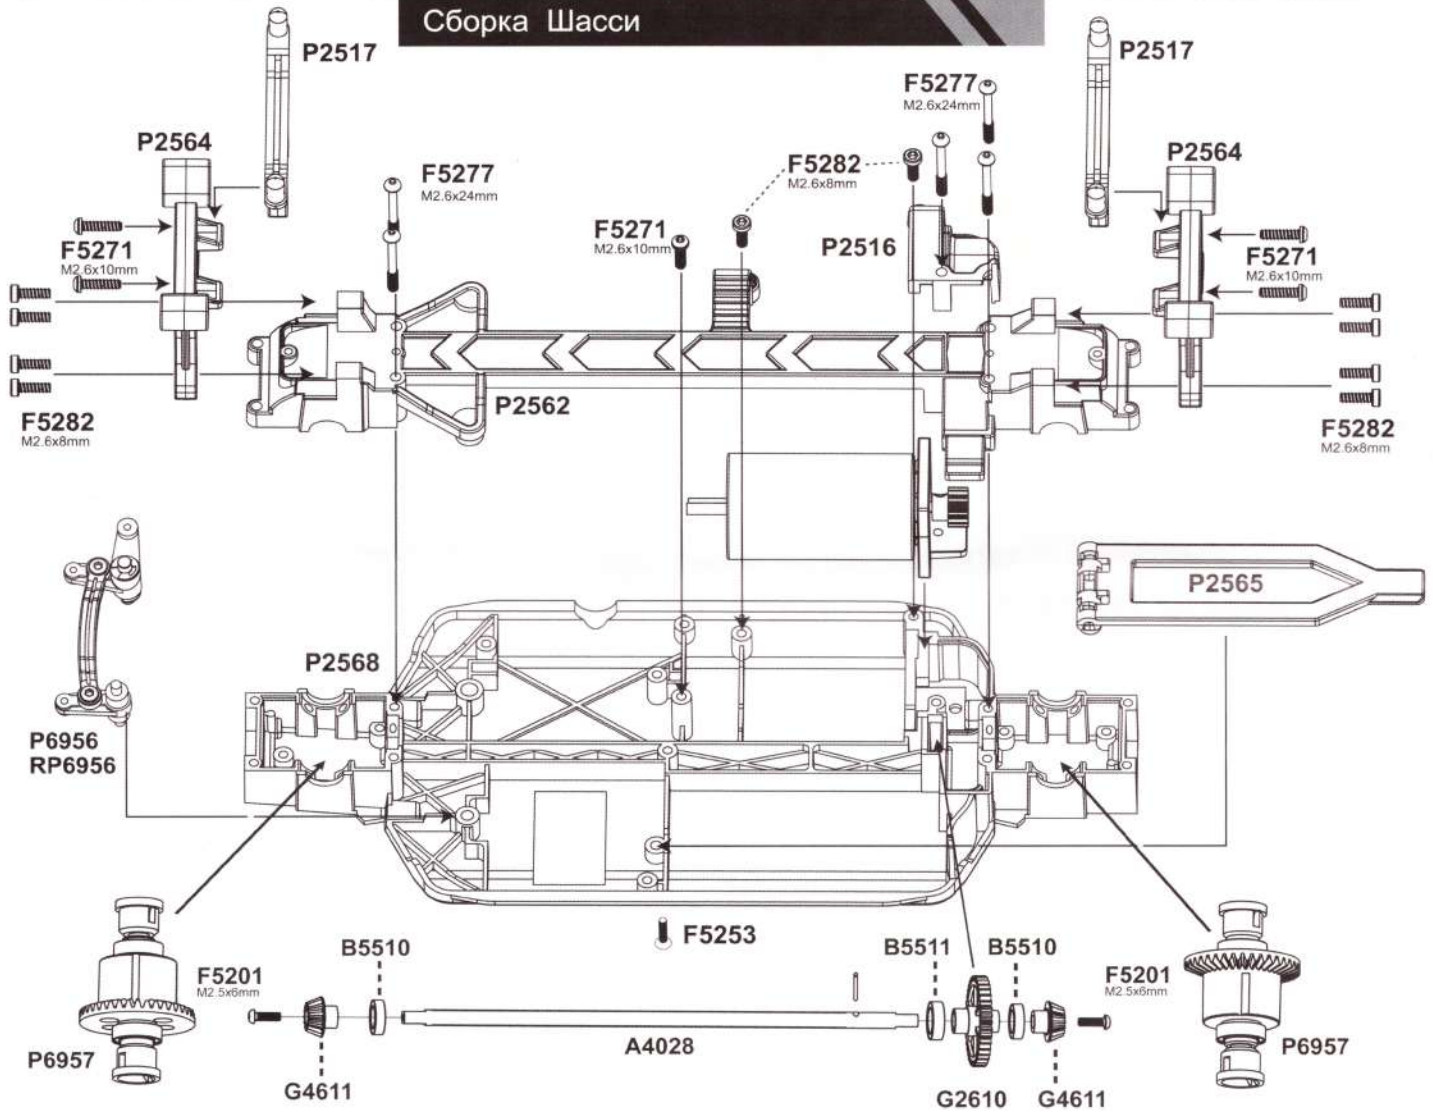

Нож средний

Клей

Сборка Шасси

Дифференциал передний/задний

Бесколлекторный NO:1625/1635/1655/1665

P6957

Рулевой механизм

Передняя ступица

P2512 Рулевые тяги

Амортизатор

Задняя ступица

P2529 Рычаг рулевого управления

Подключение электронной схемы