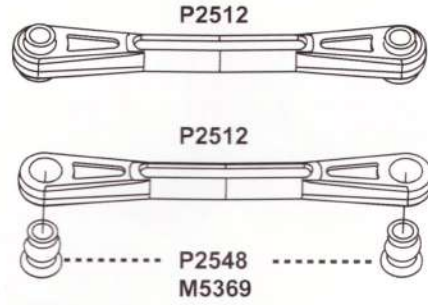

Нож средний

Клей

Сборка Шасси

Дифференциал передний/задний

Бесколлекторный NO:1625/1635/1655/1665

P6957

Рулевой механизм

Передняя ступица

P2512 Рулевые тяги

Амортизатор

Задняя ступица

P2529 Рычаг рулевого управления

Подключение электронной схемы