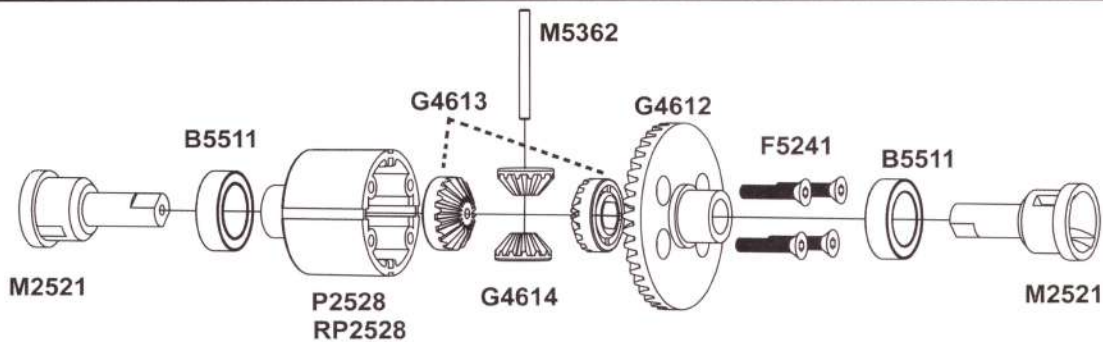

Нож средний

Клей

Сборка Шасси

Дифференциал передний/задний

Бесколлекторный NO:1625/1635/1655/1665

P6957

Рулевой механизм

Передняя ступица

P2512 Рулевые тяги

Амортизатор

Задняя ступица

P2529 Рычаг рулевого управления

Подключение электронной схемы