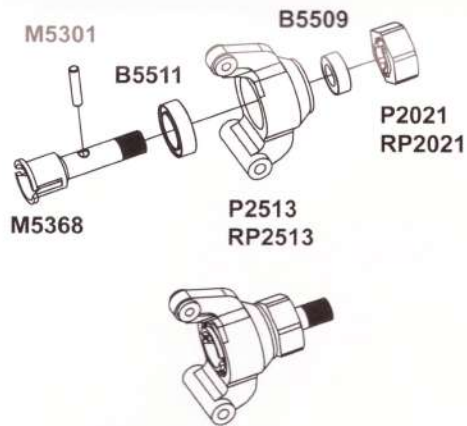

Нож средний

Клей

Сборка Шасси

Дифференциал передний/задний

Бесколлекторный NO:1625/1635/1655/1665

P6957

Рулевой механизм

Передняя ступица

P2512 Рулевые тяги

Амортизатор

Задняя ступица

P2529 Рычаг рулевого управления

Подключение электронной схемы