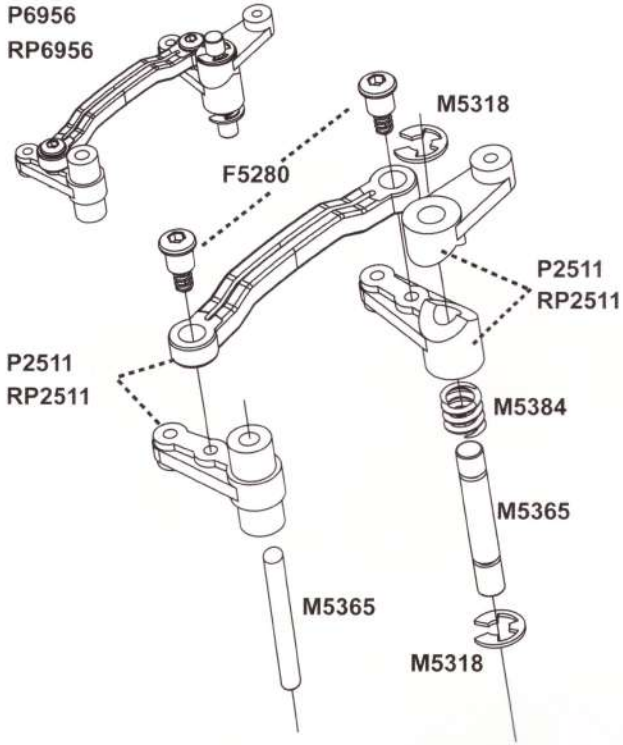

Нож средний

Клей

Сборка Шасси

Дифференциал передний/задний

Бесколлекторный NO:1625/1635/1655/1665

P6957

Рулевой механизм

Передняя ступица

P2512 Рулевые тяги

Амортизатор

Задняя ступица

P2529 Рычаг рулевого управления

Подключение электронной схемы