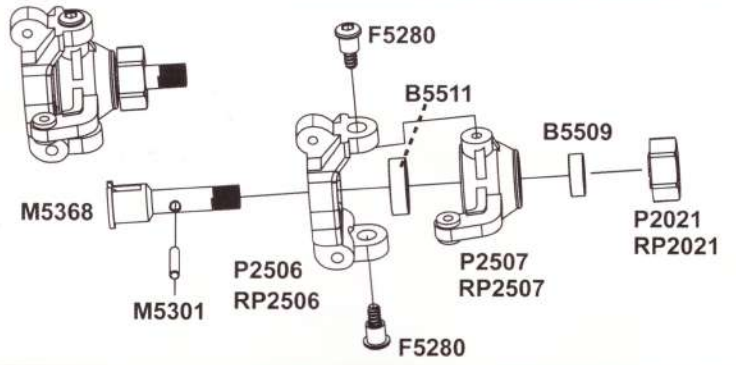

Нож средний

Клей

Сборка Шасси

Дифференциал передний/задний

Бесколлекторный NO:1625/1635/1655/1665

P6957

Рулевой механизм

Передняя ступица

P2512 Рулевые тяги

Амортизатор

Задняя ступица

P2529 Рычаг рулевого управления

Подключение электронной схемы